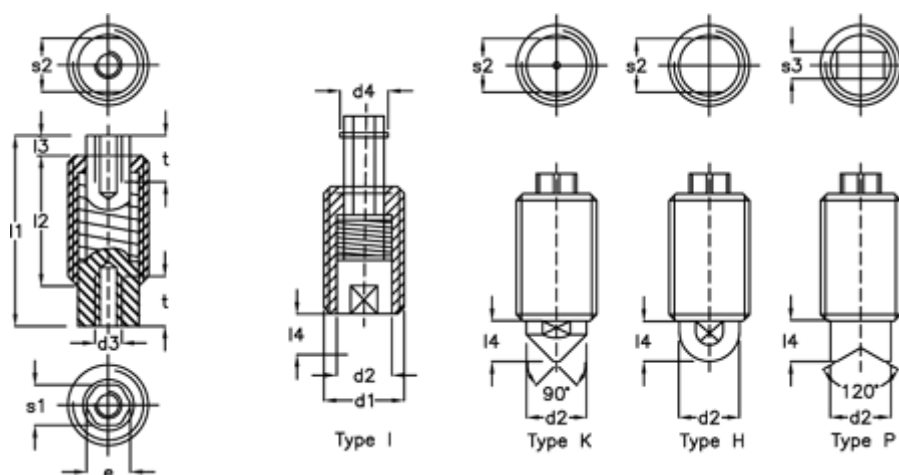

Varenummer: 20852512
 Beskrivelse: E+G fjederelement
 GN 513-M12x1,5-P-1

Mål

d	= M12x1,5	l1 = 28	t min = 8
d2	= 9.0	l2 = 19	
d3	= M4	l3 = 3	
d4	= 7.6	l4 = 6	
e	= 6.5	r = 4.5	
Fjedertryk N bund	= 35	s1 = 6	
Fjedertryk N top	= 16	s2 = 8	
Identification	= 1	s3 = 4	